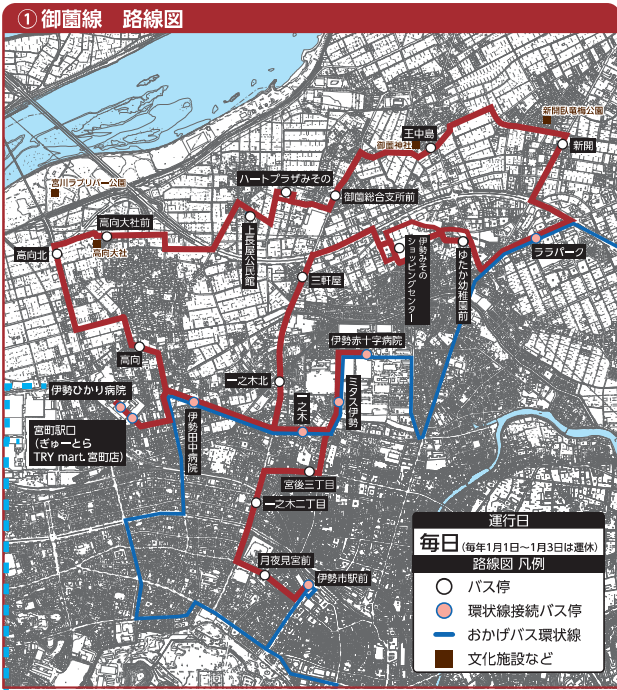

# 御園線 新時刻表 (「総合時刻表」7ページ～8ページ)

(令和5年10月1日(日)～)

### 新設するバス停

- ・「伊勢ひかり病院」
- ・「宮町駅口 (ぎゅーとら TRY mart. 宮町店)」

## 時刻表 (平日/土曜・日曜日共通)

※毎年1月1日～1月3日は運休いたします  
令和5年10月1日現在

② 左回り	左1便	左2便	左3便	左4便
伊勢市駅前	8:20	11:00	13:50	16:15
月夜見宮前	8:22	11:02	13:52	16:17
一之木二丁目	8:24	11:04	13:54	16:19
宮後三丁目	8:26	11:06	13:56	16:21
伊勢赤十字病院	8:30	11:10	14:00	16:25
ミタス伊勢	8:31	11:11	14:01	16:26
一之木	8:33	11:13	14:03	16:28
一之木北	8:34	11:14	14:04	16:29
三軒屋	8:35	11:15	14:05	16:30
伊勢そのショッピングセンター	8:38	11:18	14:08	16:33
ゆたか幼稚園前	8:40	11:20	14:10	16:35
ララパーク	8:43	11:23	14:13	16:38
新開	8:46	11:26	14:16	16:41
王中島	8:48	11:28	14:18	16:43
御園総合支所前	8:50	11:30	14:20	16:45
ハートプラザみその	8:53	11:33	14:23	16:48
上長屋公民館	8:54	11:34	14:24	16:49
高向大社前	8:58	11:38	14:28	16:53
高向北	9:00	11:40	14:30	16:55
高向	9:02	11:42	14:32	16:57
宮町駅口 ① (ぎゅーとら TRY mart. 宮町店)	9:04	11:44	14:34	16:59
伊勢ひかり病院	9:05	11:45	14:35	17:00
宮町駅口 ② (ぎゅーとら TRY mart. 宮町店)	9:05	11:45	14:35	17:00
伊勢田中医院	9:07	11:47	14:37	17:02
一之木	9:09	11:49	14:39	17:04
ミタス伊勢	9:10	11:50	14:40	17:05
伊勢赤十字病院	9:12	11:52	14:42	17:07

# 東大淀・明野・小俣線 新時刻表 (「総合時刻表」15ページ～16ページ)

(令和5年10月1日(日)～)