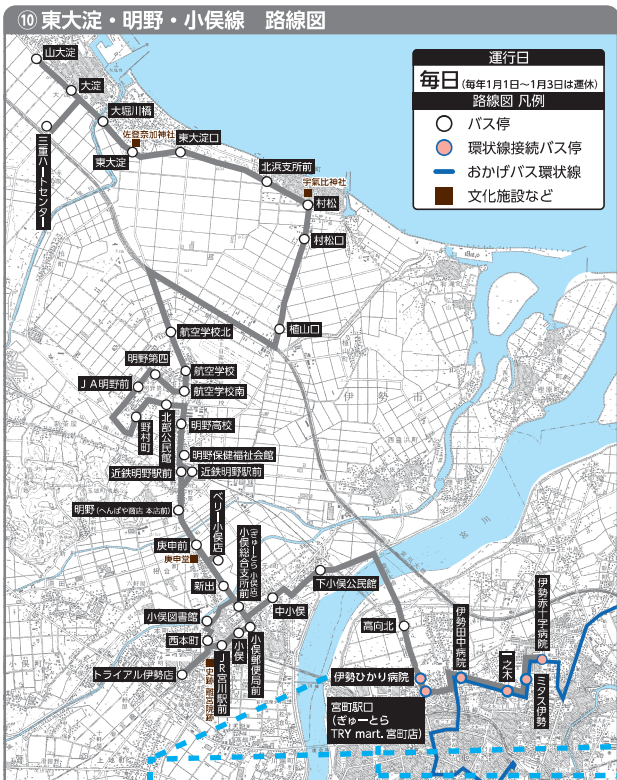

### 新設するバス停

- ・「伊勢ひかり病院」
- ・「宮町駅口 (ぎゅーとら TRY mart. 宮町店)」

## 時刻表 (平日/土曜・日曜日共通)

※毎年1月1日～1月3日は運休いたします  
令和5年10月1日現在

② 左回り	左1便	左2便	左3便	左4便
伊勢市駅前	8:20	11:00	13:50	16:15
月夜見宮前	8:22	11:02	13:52	16:17
一之木二丁目	8:24	11:04	13:54	16:19
宮後三丁目	8:26	11:06	13:56	16:21
伊勢赤十字病院	8:30	11:10	14:00	16:25
ミタス伊勢	8:31	11:11	14:01	16:26
一之木	8:33	11:13	14:03	16:28
一之木北	8:34	11:14	14:04	16:29
三軒屋	8:35	11:15	14:05	16:30
伊勢そのショッピングセンター	8:38	11:18	14:08	16:33
ゆたか幼稚園前	8:40	11:20	14:10	16:35
ララパーク	8:43	11:23	14:13	16:38
新開	8:46	11:26	14:16	16:41
王中島	8:48	11:28	14:18	16:43
御園総合支所前	8:50	11:30	14:20	16:45
ハートプラザみその	8:53	11:33	14:23	16:48
上長屋公民館	8:54	11:34	14:24	16:49
高向大社前	8:58	11:38	14:28	16:53
高向北	9:00	11:40	14:30	16:55
高向	9:02	11:42	14:32	16:57
宮町駅口 ① (ぎゅーとら TRY mart. 宮町店)	9:04	11:44	14:34	16:59
伊勢ひかり病院	9:05	11:45	14:35	17:00
宮町駅口 ② (ぎゅーとら TRY mart. 宮町店)	9:05	11:45	14:35	17:00
伊勢田中医院	9:07	11:47	14:37	17:02
一之木	9:09	11:49	14:39	17:04
ミタス伊勢	9:10	11:50	14:40	17:05
伊勢赤十字病院	9:12	11:52	14:42	17:07

※赤字が変更となる時刻です。

② 右回り	右1便	右2便	右3便	右4便
伊勢赤十字病院	9:35	11:45	14:55	17:35
ミタス伊勢	9:36	11:46	14:56	17:36
一之木	9:38	11:48	14:58	17:38
伊勢田中医院	9:40	11:50	15:00	17:40
宮町駅口 ① (ぎゅーとら TRY mart. 宮町店)	9:42	11:52	15:02	17:42
伊勢ひかり病院	9:43	11:53	15:03	17:43
宮町駅口 ② (ぎゅーとら TRY mart. 宮町店)	9:43	11:53	15:03	17:43
高向	9:45	11:55	15:05	17:45
高向北	9:47	11:57	15:07	17:47
高向大社前	9:49	11:59	15:09	17:49
上長屋公民館	9:53	12:03	15:13	17:53
ハートプラザみその	9:56	12:06	15:16	17:56
御園総合支所前	9:58	12:08	15:18	17:58
王中島	10:00	12:10	15:20	18:00
新開	10:02	12:12	15:22	18:02
ララパーク	10:05	12:15	15:25	18:05
ゆたか幼稚園前	10:08	12:18	15:28	18:08
伊勢そのショッピングセンター	10:10	12:20	15:30	18:10
三軒屋	10:13	12:23	15:33	18:13
一之木北	10:14	12:24	15:34	18:14
一之木	10:15	12:25	15:35	18:15
ミタス伊勢	10:16	12:26	15:36	18:16
伊勢赤十字病院	10:18	12:28	15:38	18:18
宮後三丁目	10:21	12:31	15:41	18:21
一之木二丁目	10:24	12:34	15:44	18:24
月夜見宮前	10:26	12:36	15:46	18:26
伊勢市駅前	10:29	12:39	15:49	18:29

# 東大淀・明野・小俣線 新時刻表 (「総合時刻表」15ページ～16ページ)

(令和5年10月1日(日)～)